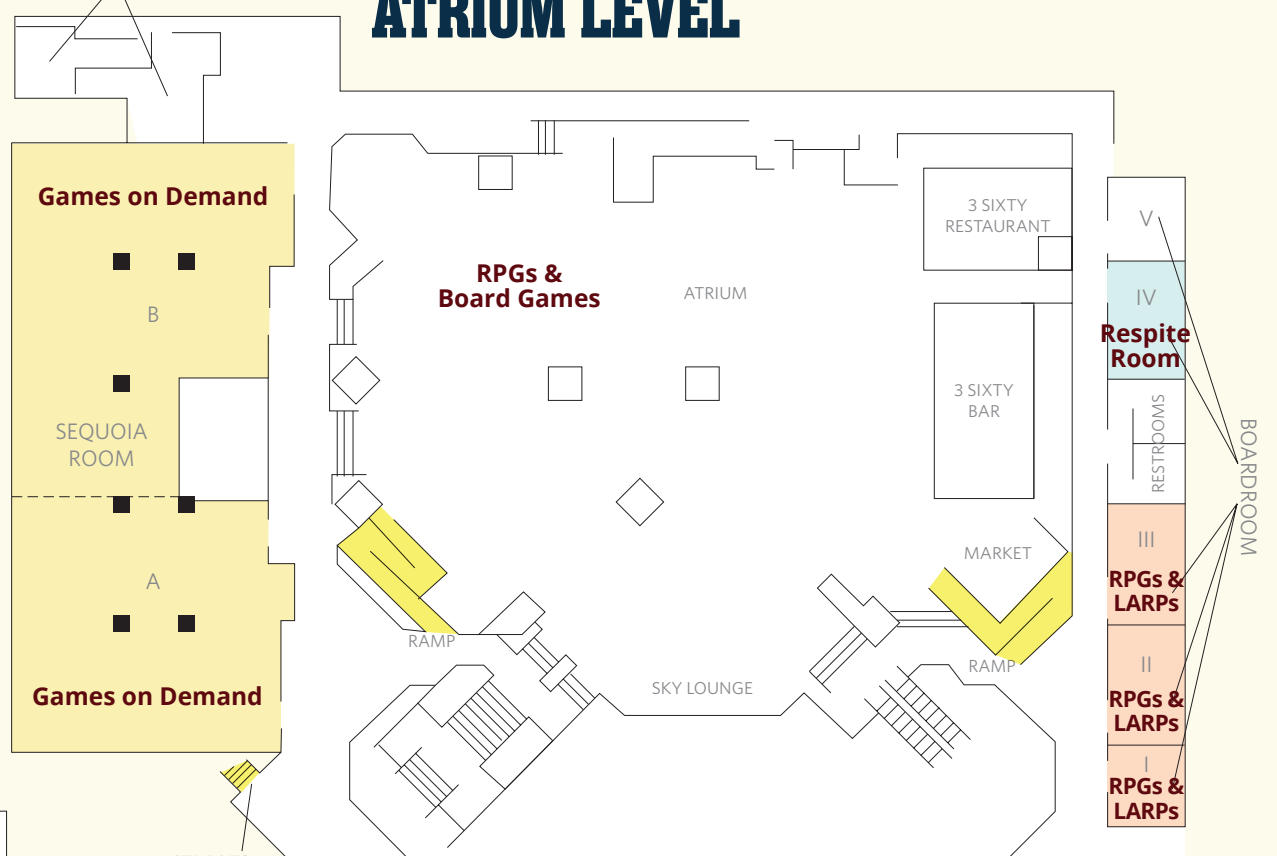

STAIRS TO 2-9TH FLOOR AND OUTSIDE, NO ACCESS TO GROUND FLOOR

Floor Plan LOBBY LEVEL

LOOKING FOR A GAME?
Join the Big Bad Con Discord Server!

Highway 101																											
2087 KING	2089 KING	2091 QUEN	2093 CRNK	2095 KING	2097 BSTE	2101 DDBL	2103 DDBL	2105 KING	2107 KING	2109 DDBL	2111 KING	2113 ADQT	2115 KING	2117 DDBL	2119 CRNK	2121 QUEN	2123 KING										
2085 QUEN	2083 CRNK	2081 KING	2079 KING	2075 DDBL	2073 KING	2071 BSTE	2067 DDBL	2065 KING	2063 BSTE	2059 DDBL	2057 CRNK	2055 QUEN	2053 KING	2051 KING	2049 QUEN	2047 CRNK	2045 DDBL	2043 DDBL	2041 KING	2039 DDBL	2037 KING	2035 DDBL	2033 DDBL	2031 DDBL	2029 KING	2027 DDBL	
Service Elevators	2094 KING	2096 BSTE	2100 DDBL	2102 KING	2104 BSTE	2108 DDBL	2110 KING	2112 BSTE	2116 DDBL	Guest Elevators	2108 DDBL	2110 KING	2112 BSTE	2116 DDBL	2118 KING	2120 DDBL	2122 KING	2124 BSTE	2128 DDBL	2130 KING	2132 BSTE	2136 DDBL	2138 KING	2140 DDBL	2142 KING	2144 BSTE	2148 DDBL
2nd Floor 17 SUITES																											
Pool/Bar View																											