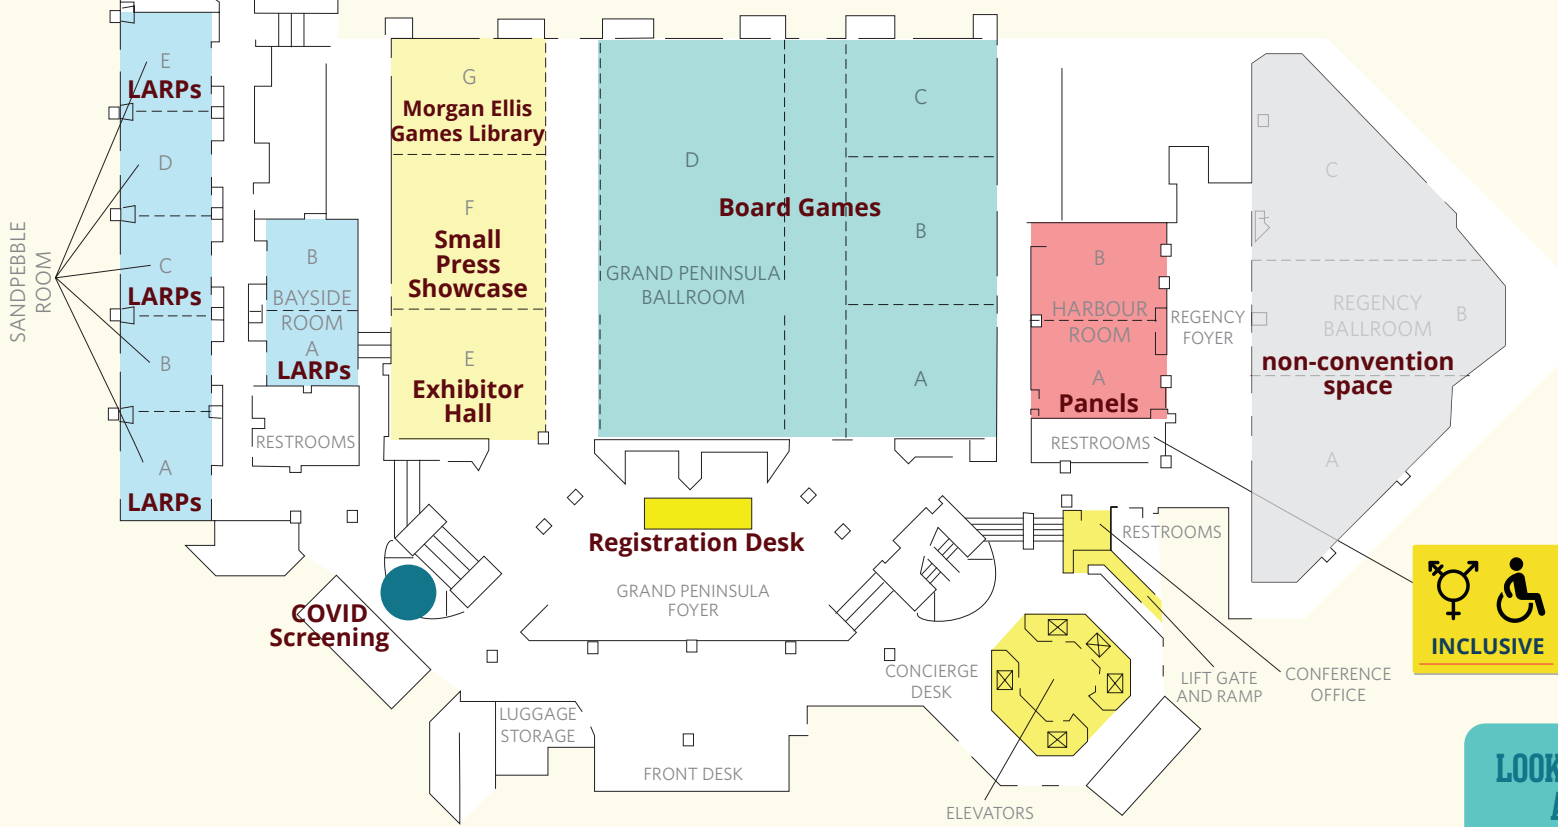

STAIRS TO 2-9TH FLOOR AND OUTSIDE, NO ACCESS TO GROUND FLOOR

Floor Plan LOBBY LEVEL

LOOKING FOR A GAME?
Join the Big Bad Con Discord Server!

Highway 101																											
2087 KING	2089 KING	2091 QUEN	2093 CRNK	2095 KING	2097 BSTE	2101 DDBL	2103 DDBL	2105 KING	2107 KING	2109 DDBL	2111 KING	2113 ADQT	2115 KING	2117 DDBL	2119 CRNK	2121 QUEN	2123 KING										
2085 QUEN	2083 CRNK	2081 KING	2079 KING	2075 DDBL	2073 KING	2071 BSTE	2067 DDBL	2065 KING	2063 BSTE	2059 DDBL	2057 CRNK	2055 QUEN	2053 KING	2051 KING	2049 QUEN	2047 CRNK	2045 DDBL	2043 DDBL	2041 KING	2039 DDBL	2037 KING	2035 DDBL	2033 DDBL	2031 DDBL	2029 KING	2027 DDBL	
Service Elevators	2094 KING	2096 BSTE	2100 DDBL	2102 KING	2104 BSTE	2108 DDBL	2110 KING	2112 BSTE	2116 DDBL	Guest Elevators	2108 DDBL	2110 KING	2112 BSTE	2116 DDBL	2118 KING	2120 DDBL	2122 KING	2124 BSTE	2128 DDBL	2130 KING	2132 BSTE	2136 DDBL	2138 KING	2140 DDBL	2142 KING	2144 BSTE	2148 DDBL
2nd Floor 17 SUITES																											
Pool/Bar View																											